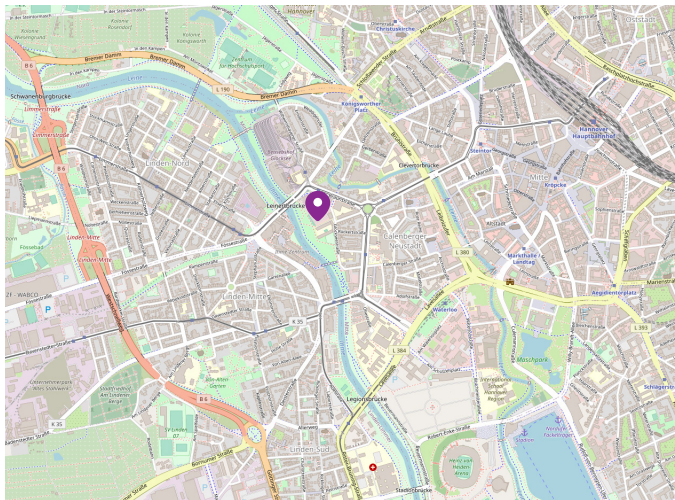

enercity-Konzernzentrale

Anreisebeschreibung

Adresse

Glockseeplatz 1, 30169 Hannover

Die enercity-Konzernzentrale betreten Sie von der Braunstraße aus. Dort befindet sich im Gebäude GL01 die Empfangsloge, die ständig besetzt ist.

Anfahrt mit öffentlichen Verkehrsmitteln

Falls Sie vom **Flughafen Hannover** kommen, fahren Sie zunächst zum Hauptbahnhof. Ab Flughafen-Terminal C, Ankunftsebene, nehmen Sie die **S-Bahn Linie 5** (Richtung Paderborn oder Hameln) bis zur Haltestelle „**Hannover Hbf**“. Die Fahrzeit beträgt circa 16 Minuten.

Vom **Hauptbahnhof Hannover** aus fahren Sie mit der **Stadtbahn Linie 10** in Richtung Ahlem bis zur Haltestelle „**Glocksee**“. Die Fahrzeit beträgt circa 6 Minuten. Die barrierefreie Haltestelle liegt unmittelbar vor dem Eingang zur Konzernzentrale.

Für die Strecke vom Flughafen bis zur Haltestelle „Glocksee“ benötigen Sie ein **Ticket** für die Tarifzonen A und B. Starten Sie innerhalb des Stadtgebietes Hannover, reicht in den meisten Fällen ein Ticket der Zone A.